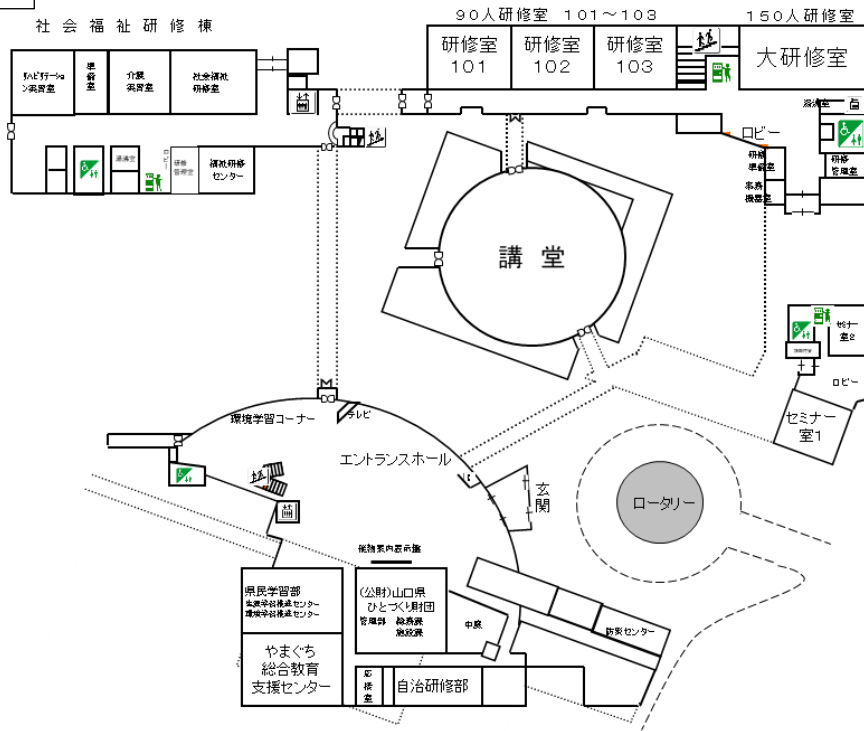

施設案内図

① 研修室等

1階

喫煙
スペース

2階

お手洗い
公衆電話
自動販売機

コインロッカー
エレベーター
階段